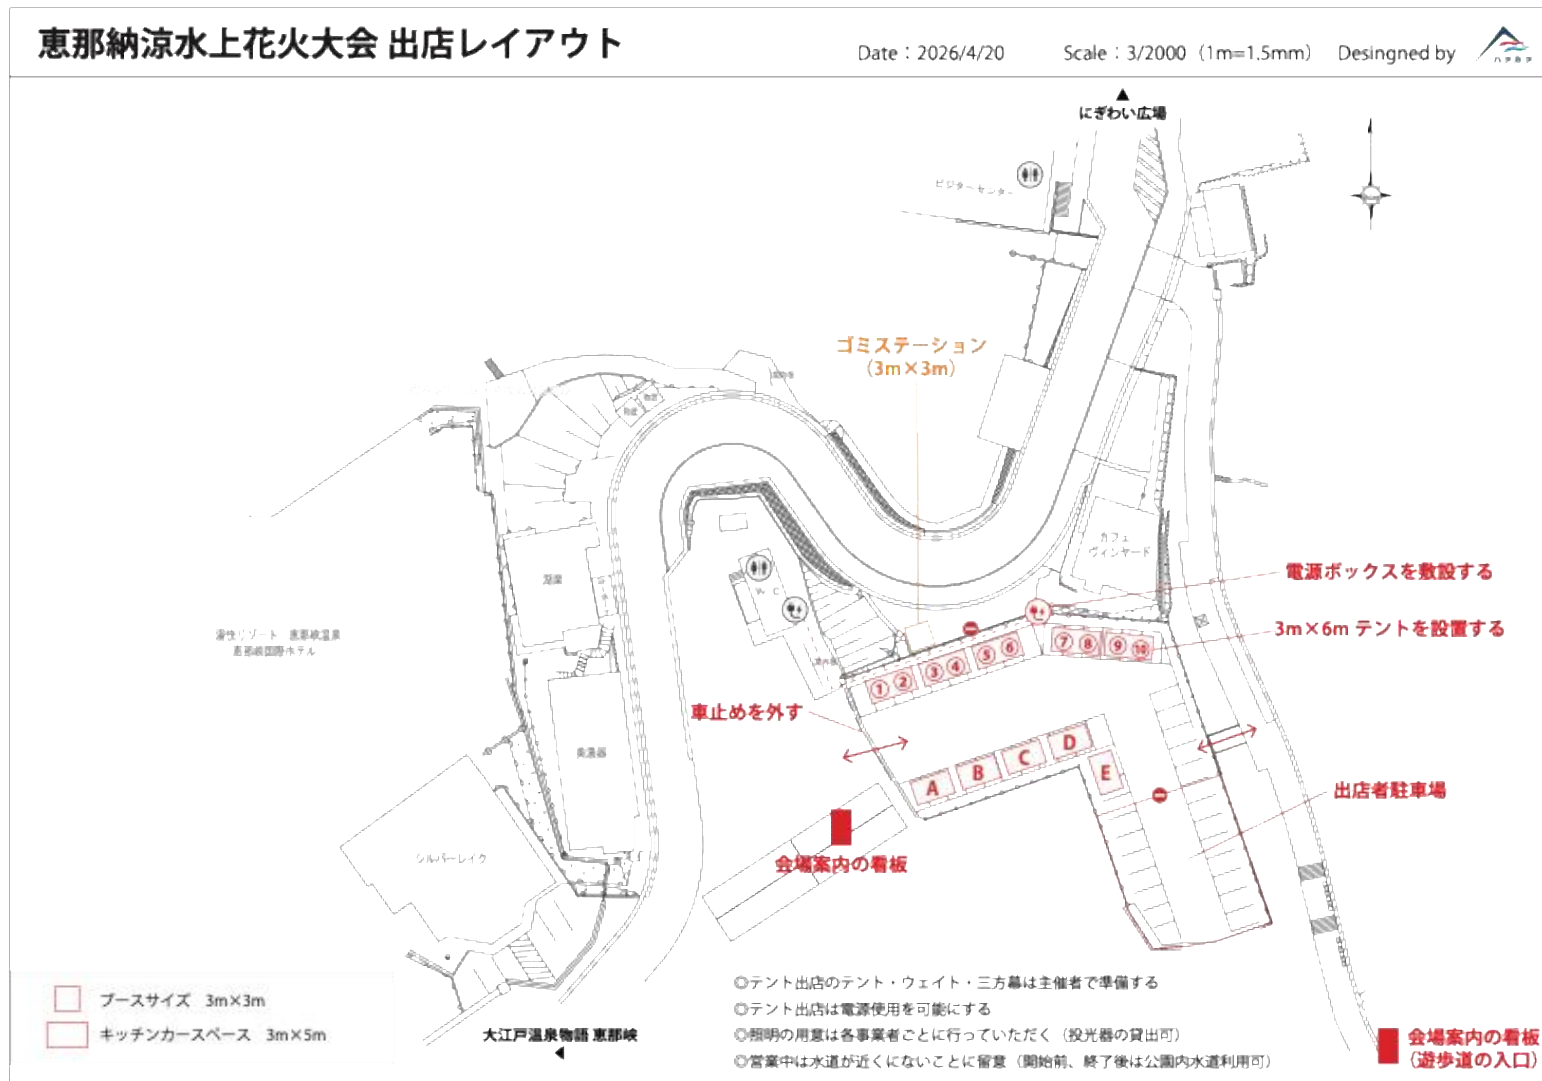

恵那納涼水上花火大会 出店案内

2026/4/21

© 株式会社ハラカラ

出店レイアウト

☒ Event ☐ Outdoor ☐ Design/Consulting

概 要

- ・ 来場いただいたお客様に、飲食物を販売していただき花火大会をより一層楽しんでいただきます。
- ・ エリアは第2駐車場とし、15区画を予定しています。
- ・ 15区画のうち、5区画はキッチンカーの出店が可能、それ以外はテント等による出店とします。
- ・ テント出店のためのテントと電源は主催者で用意します。

実施方法

- ・ 各店舗ごとで、テーブル等の備品を持ち込んでいただき会場に設営していただきます。
- ・ テントブースサイズは3×3m、キッチンカーブースサイズは3×5mを目安とします。
(この限りではありませんが、大幅に超過する場合は別途相談してください)
- ・ キッチンカーについては電源の用意がないため、必要な場合は各自で発電機等を準備してください。
- ・ 近くに水道はないので営業に必要な分は持ち込んでください。混雑時を除き、公園内の水道は使用できます。
- ・ 出店料を事前精算にて徴収します：一律 15,000円/ブース

●搬出・搬入

- ・ 搬入時間は14時～17時を予定しています（当日の状況により変更となる場合があります）。
車両での進入の際は公園ご利用のお客様に十分注意して行ってください。搬出時間は当日の指示に従ってください。
- ・ 出店者駐車場は第2駐車場内を予定しております（当日の状況により変更となる場合があります）。

●区画・許認可

- ・ 主催者では区画しか用意できませんので、テントやテーブルなど必要なものは各出店者においてご用意をお願いします。
(レンタル希望（有料）の方はお申し出ください)
- ・ 保健所への営業許可申請が必要な品目については、各出店者において許可の申請をお願いします。
- ・ 主催者においてはイベント開催届を提出します（不明な場合はご相談下さい）。