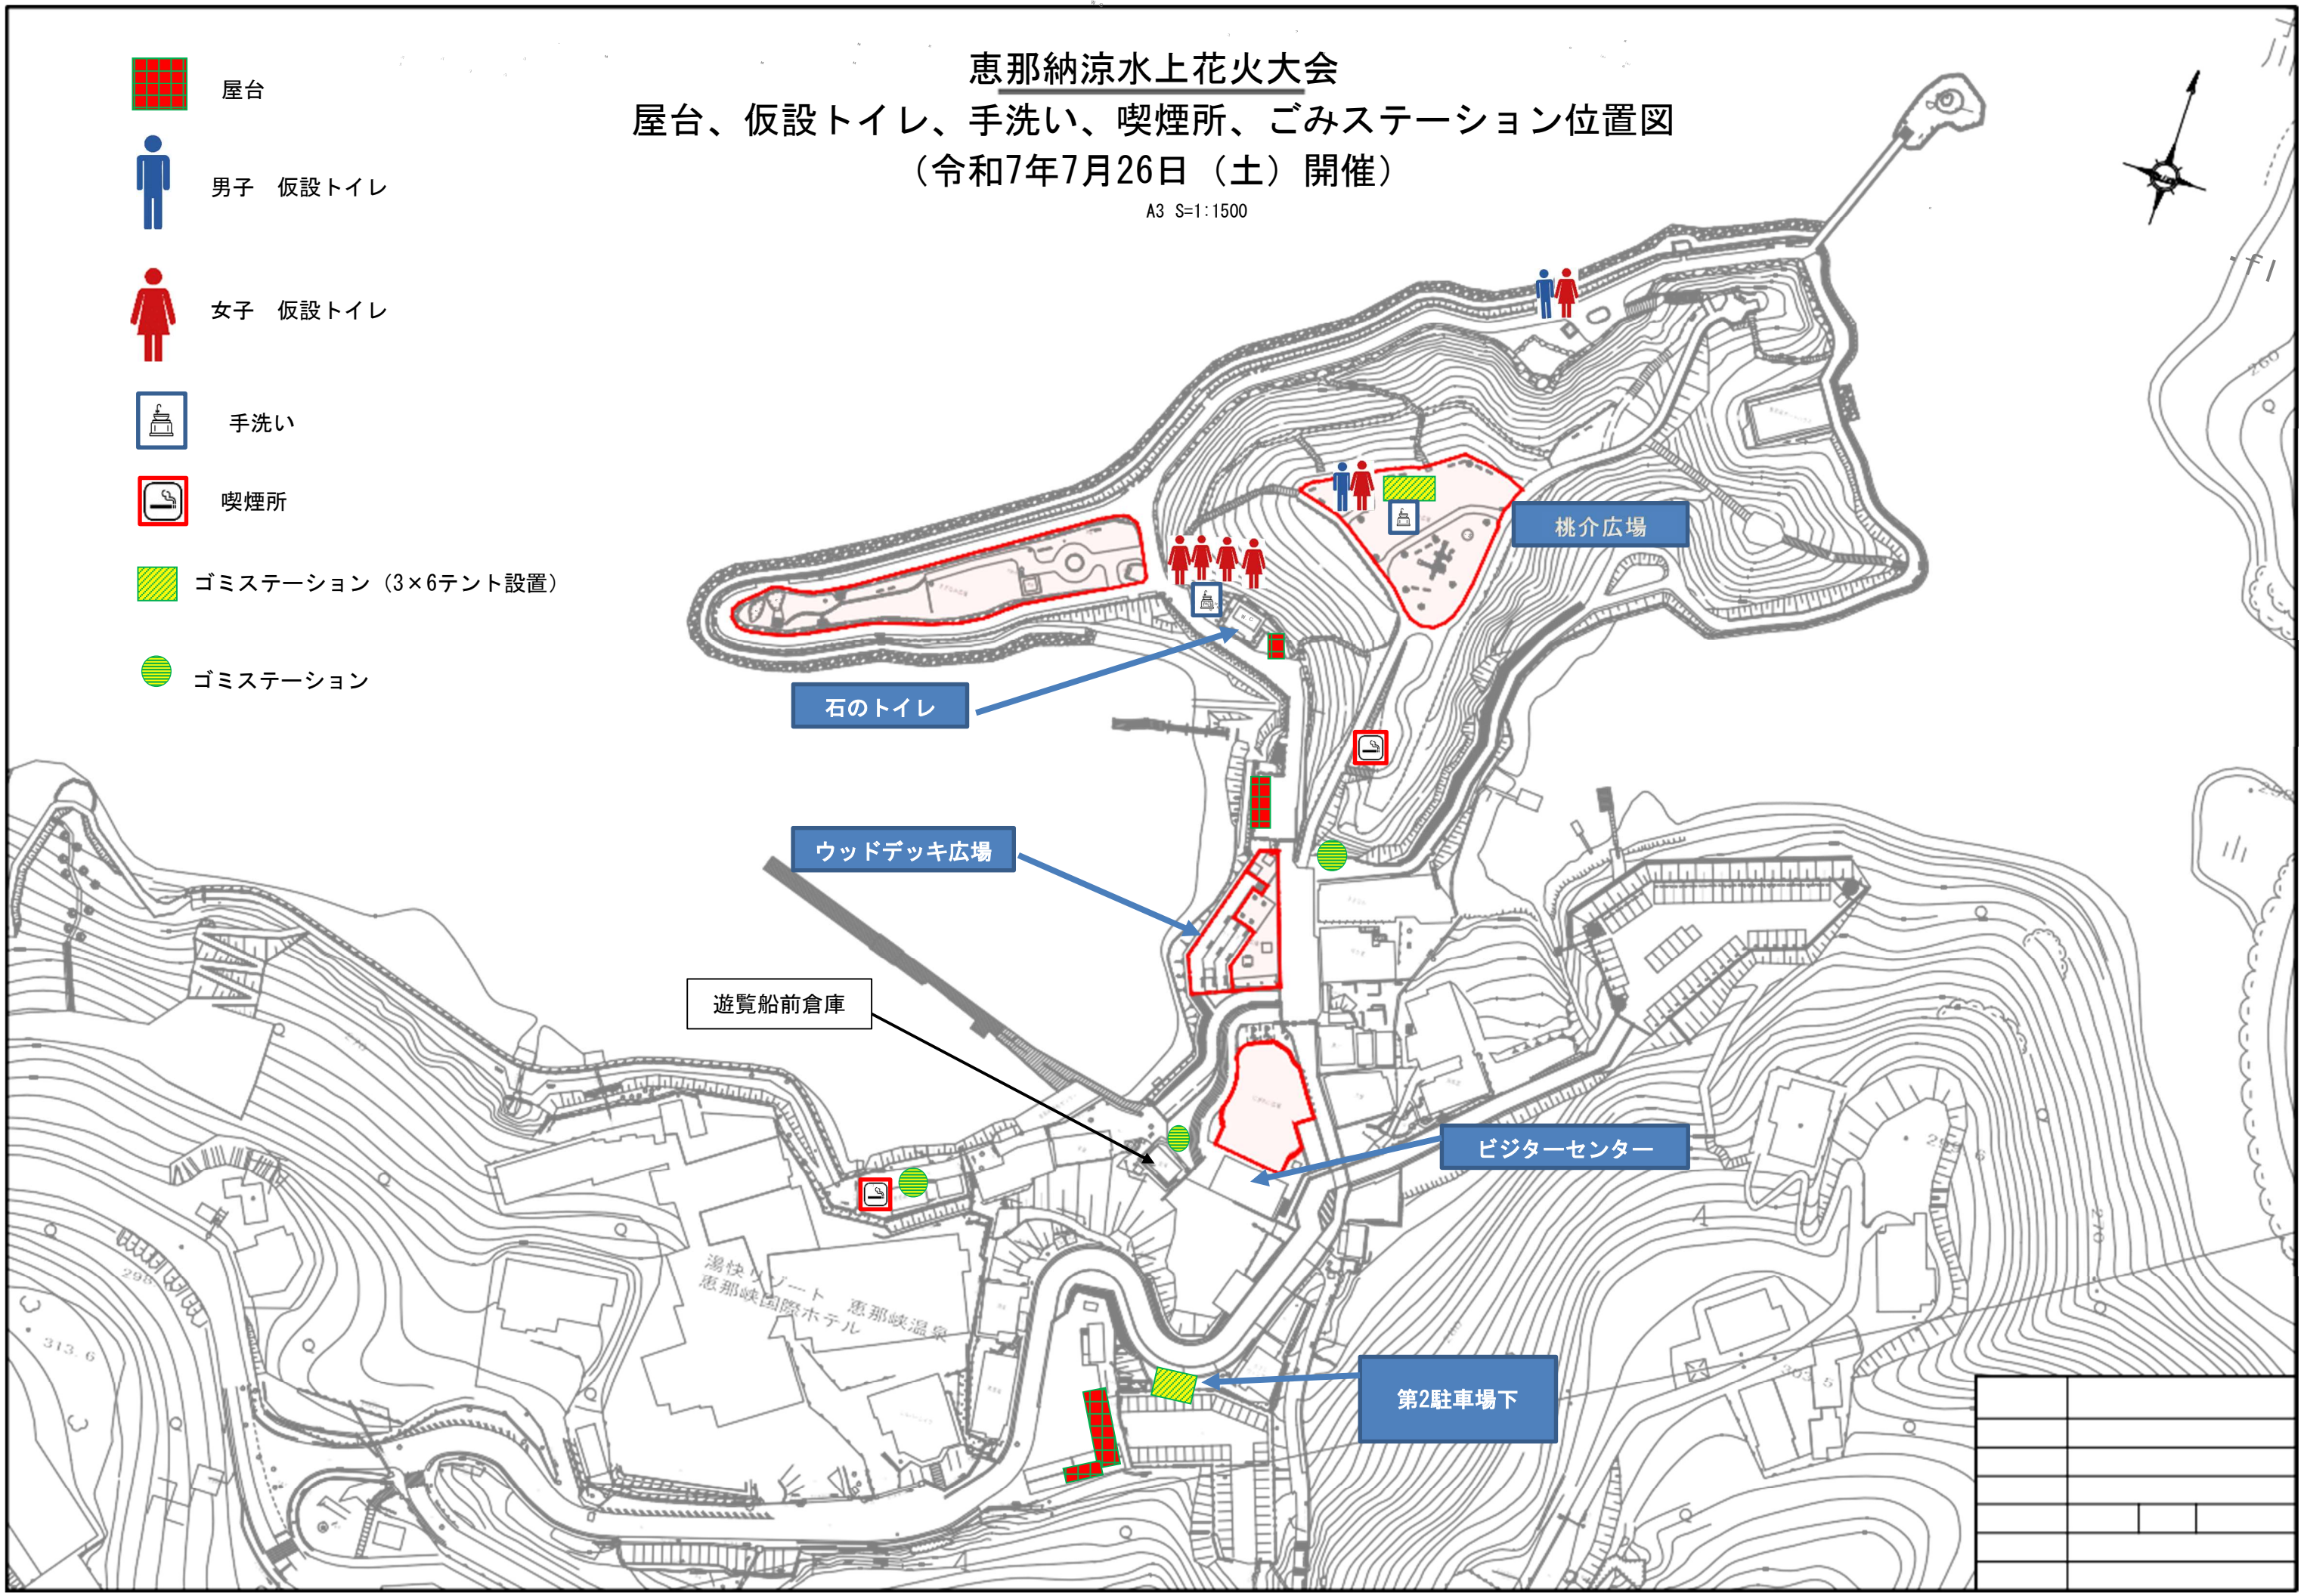

恵那納涼水上花火大会

屋台、仮設トイレ、手洗い、喫煙所、ごみステーション位置図
(令和7年7月26日(土)開催)

A3 S=1:1500

-  屋台
-  男子 仮設トイレ
-  女子 仮設トイレ
-  手洗い
-  喫煙所
-  ごみステーション (3×6テント設置)
-  ごみステーション

遊覧船前倉庫

石のトイレ

ウッドデッキ広場

桃介広場

ビジターセンター

第2駐車場下

湯快リゾート
恵那峡国際ホテル
恵那峡温泉
