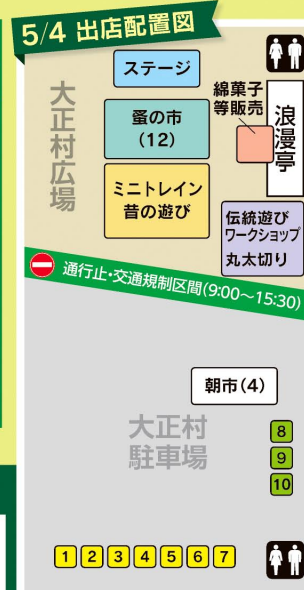

バザー等出店者一覧

(大正村広場・大正村駐車場)

- 飲食
- 物販
- キッチンカー

1 篠原商店 天然鮎塩焼き	17 小川商店 手作り木用品、台所用品、アウトドア商品、園芸品等
2 成瀬三協工務店 ふわふわカキ氷、フランクフルト、焼きとり	18 カイロプラクティック葵 カイロプラクティック
3 おんさい工房 よもぎ大福、からすみ、おこわ、肉まん、あんまん	19 天天 飲み物、おもちゃ、雑貨
4 三宅商店 どじょう唐揚げ、アイスクリーム	20 TENTEN 飲み物、おもちゃ、雑貨
5 ほたる ネギマ他、ジビエキンパ、生ビール	21 陶器のくまがい 自社製のアウトレット陶器
6 みすず商店 焼きそば、やきとり、ビール	22 白日 HAKUJITSU STREET CAFÉ アメリカン、カフェラテ、ティラミスラテ等
7 商工会青年部 恵那まるごと!焼きラーメン	23 恵那ジビエ ジビエバーガー、ジビエカレー、ジビエフランク
8 紡ぐ舎 ひもつり、ポテトフライ、焼き菓子	24 axis café ローストビーフ丼、ドリンク
9 COFFEE SHOP ここち コーヒー、焼き菓子	25 HESAM'S ケバブサンド、ケバブ丼、おつまみケバブ
10 からあげ公助 からあげ	26 たこ焼 一期 (いちご) たこ焼き
11 グラン・メール サンドイッチ、菓子パン	27 うさもキッチン 鶏ちゃんからあげ、ロングチュロス、あみポテ等
12 味心 焼きとり、フライドポテト、コロッケ、山菜、おもちゃ	28 輝 seki 今治からあげ、ベトコン焼きラーメン、海賊うどん等
13 3BLAB 射的、わなげ、風船割、すくいもの	29 ミモザクレープ クレープ、アイスクリーム、クラフト雑貨
14 あとりえ尚 オリジナル毛筆書体のお名前書き等	30 Dai's kitchen ソースカツ丼、豚南蛮丼、ソースカツサンド等
15 タント おもちゃ、アクセサリ、雑貨	31 vivifam クレープ、フルーツあめ、ソフトドリンク、
16 Black cat オモチャ、雑貨	32 Che'rie 唐揚げ、チーズスティック、揚げパンアイス等

5月4日 [月・祝]

大正村広場 10:00~15:00	
催し	出店者
蚤の市	超絶蚤の市
生演奏(ステージ)	恵那サウンドオブミュージック(ESM)
ミニトレイン	NPO法人ミニ汽笛
丸太切り	吉田活性化委員会 すわがね部会
伝統遊びワークショップ	こまや
綿菓子・ポン菓子・氷販売 ／昔の遊び	(公財)日本大正村有志

バザー等出店者一覧

(大正村駐車場)

- 飲食
- キッチンカー

1 天天 飲み物、おもちゃ、雑貨	6 篠原商店 天然鮎塩焼き
2 TENTEN 飲み物、おもちゃ、雑貨	7 成瀬三協工務店 ふわふわカキ氷、フランクフルト、焼きとり
3 みのわ食堂 鮎塩焼、鮎飯	8 フラワーキャット 米粉ベビーカステラ、ドリンク かき氷、ポップコーン
4 ふじのや たこ焼き、アイスコーヒー	9 HESAM'S ケバブサンド、ケバブ丼、おつまみケバブ
5 からあげ公助 からあげ	10 白日 HAKUJITSU STREET CAFÉ アメリカン、カフェラテ、ティラミスラテ等

大正村資料館

大正村 春のコンサート

11:00 / 14:00 2回公演

◆ピアノ(長尾和恵)
◆チェロ(アシュリーフォード)
◆フルート(勝川雅恵)

*入館料300円を申し受けます

10時より
大正村資料館にて
整理券を配布
いたします