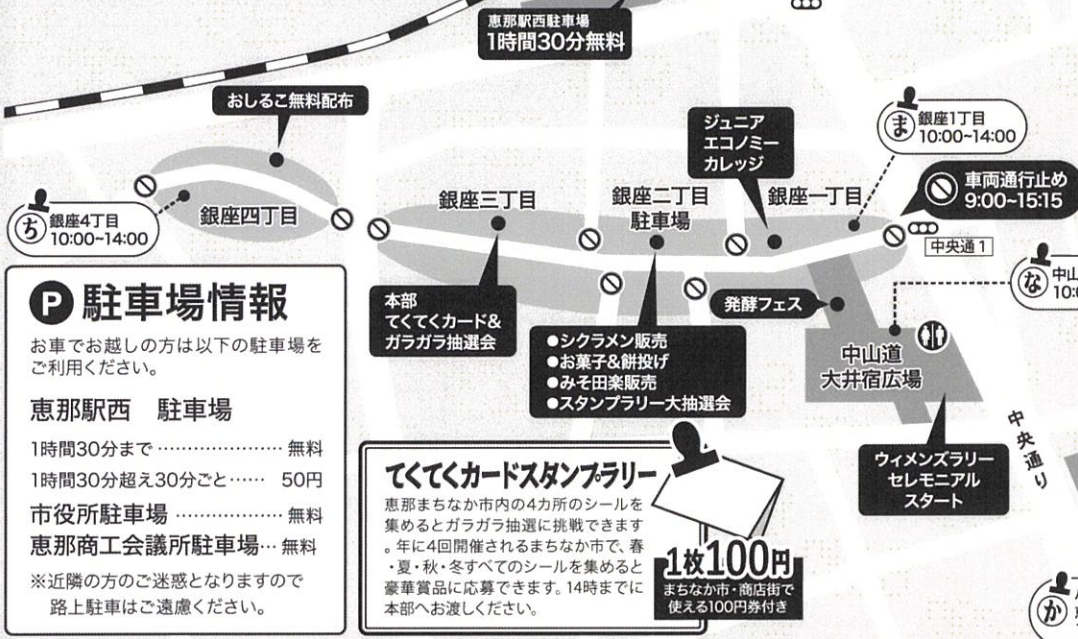

## スタンプラリー 年末大抽選回

今年4回開催されたまちなか市の「春・夏・秋・冬」  
すべてのシールを集めた「てくてくスタンプカード」  
をもって14:00までに本部へお渡しください。

14:15-14:35 銀座二丁目駐車場

地元 荒川商店のこんにゃく!!!

ENA\_MACHINAKAICHI

12月6日土

10:00-15:00

交通規制 9:00-15:15

天候によりイベントの内容が変更になる場合があります。また、チラシに掲載の写真は実際のイメージと異なる場合がありますので、ご注意ください。

恵那市公式キャラクター「エーナ」

ご来場の方へお願い

恵那駅前一带は、期間中交通規制(図)が実施されますのでご協力ください。交通規制区域内は全面駐車禁止です。なお、会場周辺は大変混雑が予想されますので、鉄道・バス・タクシーなどの公共交通機関をご利用ください。

【無断駐車禁止のお願い】

・会場周辺の店舗駐車場・私有地などへの無断駐車は絶対しないようお願いします。

【ご来場者へお願い】

・イベント開催区域内では決められた場所での喫煙にご協力をお願いします。  
・ゴミの減量化とお持ち帰りにご協力下さい。

駐車場情報

お車でお越しの方は以下の駐車場をご利用ください。

恵那駅西 駐車場

1時間30分まで.....無料

1時間30分を超え30分ごと.....50円

市役所駐車場.....無料

恵那商工会議所駐車場.....無料

※近隣の方のご迷惑となりますので路上駐車はご遠慮ください。

てくてくカードスタンプラリー

恵那まちなか市内の4カ所のシールを集めるとガラガラ抽選に挑戦できます。年に4回開催されるまちなか市で、春・夏・秋・冬すべてのシールを集めると豪華賞品に応募できます。14時までには本部へお渡しください。

1枚100円  
まちなか市・商店街で使える100円券付き