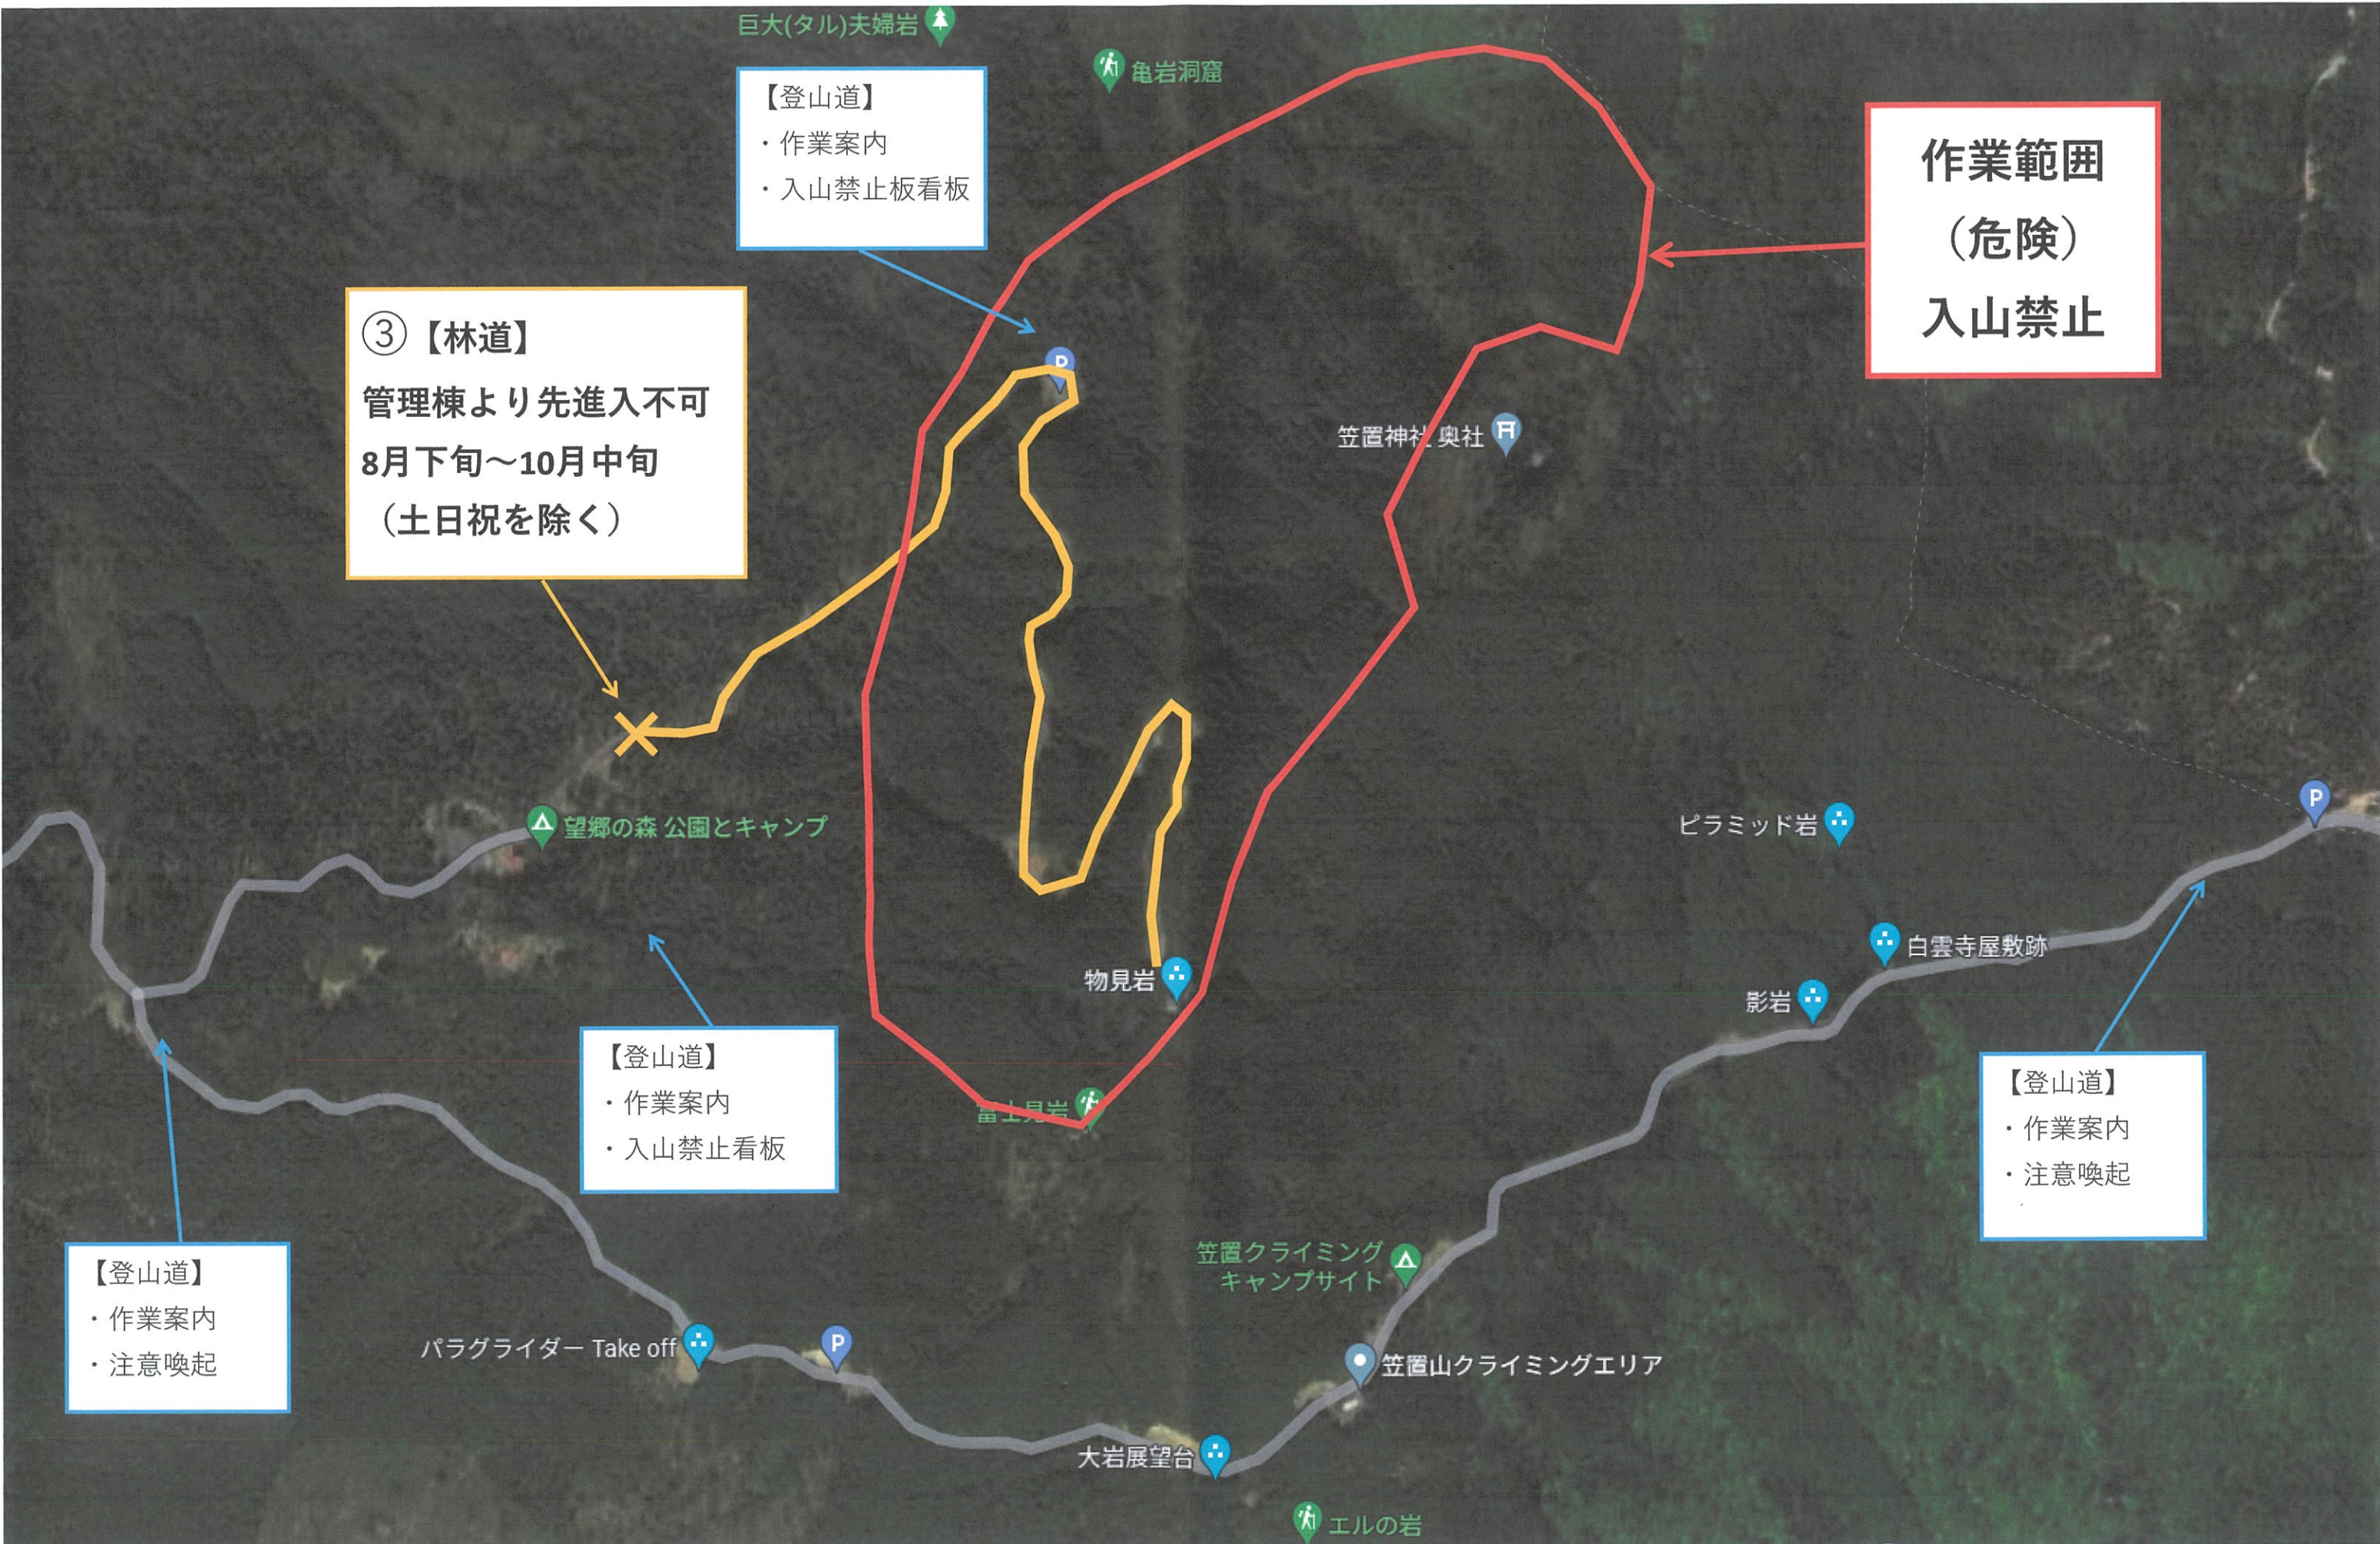

令和5年度 山頂 作業区域図

**作業範囲
(危険)
入山禁止**

【登山道】
・作業案内
・入山禁止看板

③【林道】
管理棟より先進入不可
8月下旬～10月中旬
(土日祝を除く)

【登山道】
・作業案内
・入山禁止看板

【登山道】
・作業案内
・注意喚起

【登山道】
・作業案内
・注意喚起