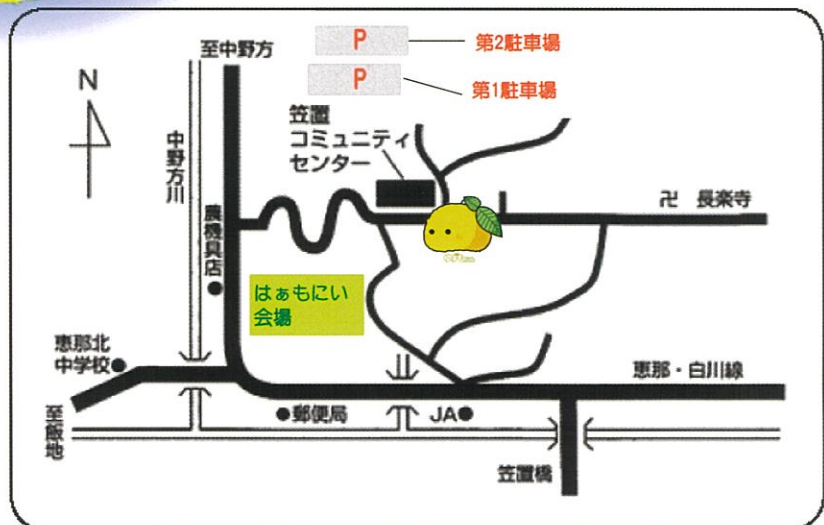

ステージ① 11:00-

ステージ② 12:30-

SDGs
ゆずコーナー

サテライト会場でテイクアウト販売

はぁもにいの店

姫おすび・味ごはん・ゆず餅・豆餅・ほろ餅
焼き肉のたれ・ゆず玉・ゆべし・野菜等

主催：笠置地域協議会 活気あるまちづくり分科会
協力：JAひがしみの恵那北部支店
お問い合わせ先：笠置振興事務所
電話番号：0573-27-3155

※路上駐車は禁止です。ご来場の際は指定の駐車場にお停めください。