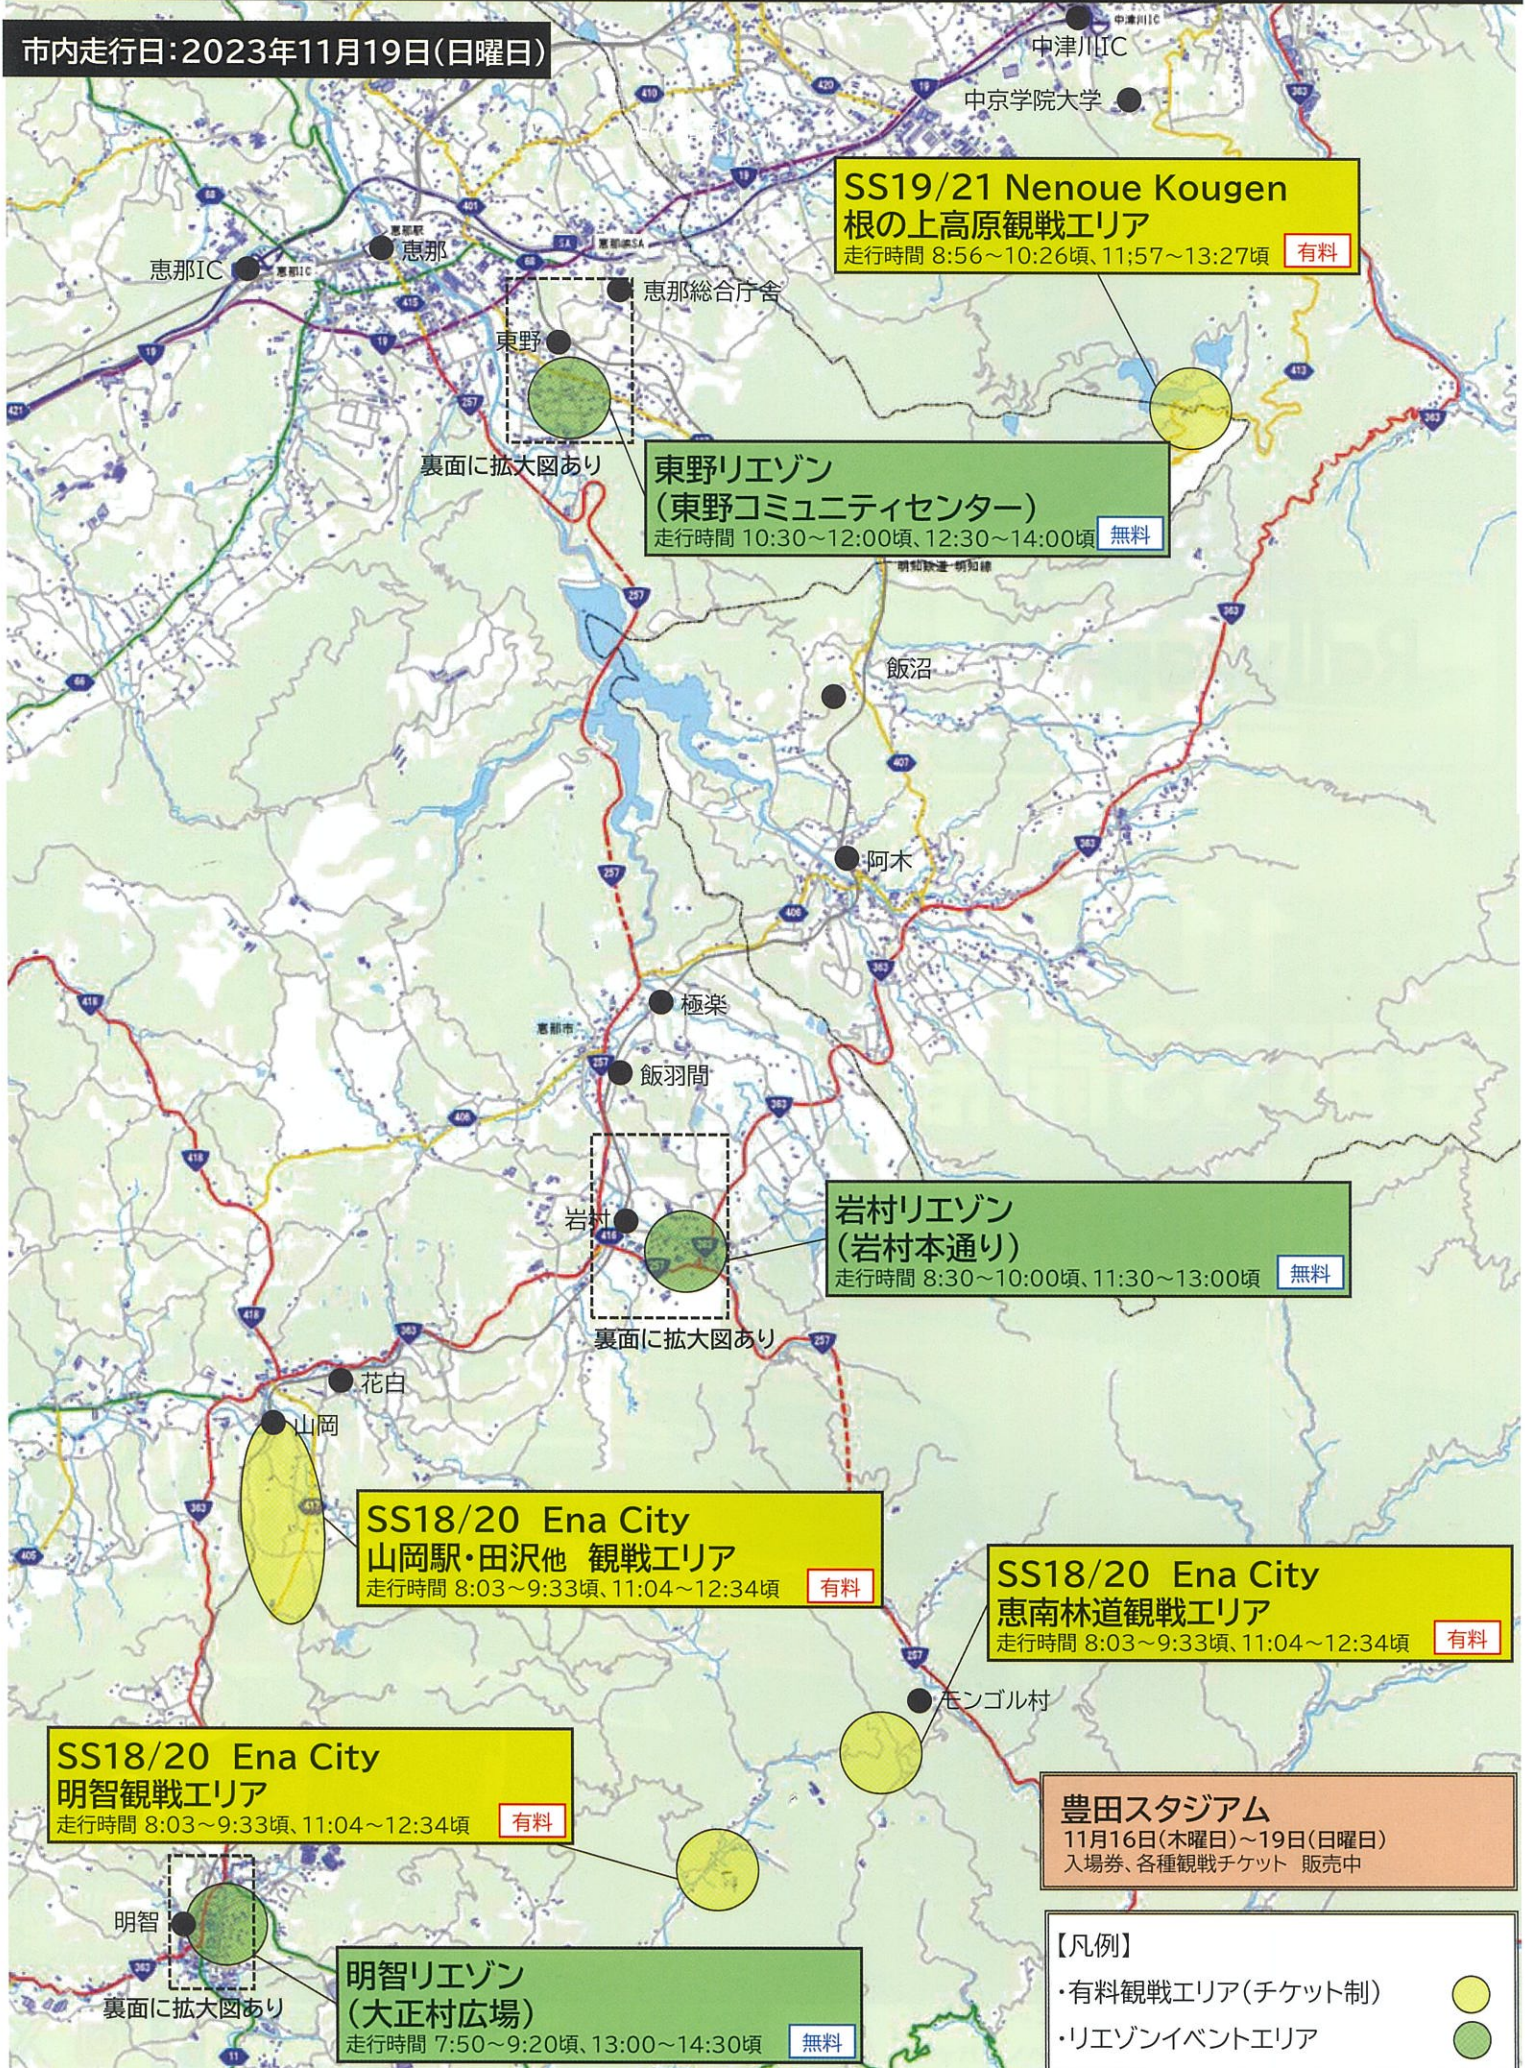

フォーラムイト・ラリージャパン 2023 恵那市観戦マップ

市内走行日:2023年11月19日(日曜日)

※走行時間は1号車から最終号車のスタート予定時刻を記載しています。1号車スタートの約45分前から000、00、0号車が走行します。競技の進行状況により時間は変更になる場合があります。

フォーラムエイト・ラリージャパン 2023 恵那市リエゾン駐車場マップ

岩村リエゾン (岩村本通り)

イベント 8:00~14:00、パブリックビュー 7:30~13:30

無料

明智リエゾン (大正村広場)

イベント 10:00~15:00、パブリックビュー 7:30~13:30

無料

マップ中のNo. は、各リエゾンの駐車場です

1. 岩村リエゾン

駐車場名	台数	開場時間
①岩村コミュニティセンター ※	107	11/18(土) 18:00 ~ 11/19(日) 15:00
②菅沼駐車場 ※	83	11/18(土) 18:00 ~ 11/19(日) 15:00
③合原駐車場 ※	42	11/19(日) 7:00 ~ 11/19(日) 15:00
④岩村こども園	78	11/19(日) 7:00 ~ 11/19(日) 15:00
⑤岩邑小学校	108	11/19(日) 7:00 ~ 11/19(日) 15:00
⑥駅裏公園	60	11/19(日) 7:00 ~ 11/19(日) 15:00
⑦県立恵那特別支援学校	77	11/19(日) 7:00 ~ 11/19(日) 15:00
⑧岩邑中学校	324	11/19(日) 7:00 ~ 11/19(日) 15:00
⑨岩村グランド	627	11/19(日) 7:00 ~ 11/19(日) 15:00
合計	1,506	※①②③は11/19(日) 9:00以降新規入場不可

観戦エリアのご紹介

各エリア・リエゾンには指定の駐車場をご利用ください。

駐車場の場所や混雑情報はコチラ

恵那市開催

2023. 11.19 SUN

※リエゾン観戦時間は1号車から最終号車の通過予定時間です。1号車スタートの45分前から000号車、00号車、0号車が走行します。

無料

リエゾン

入場自由

スペシャルステージ間を移動するロードセクション

SS18/SS20 EnaCity と SS19/SS21 Nenoue Kougen の間の一般公開区間

各リエゾンでエリア移動する車を応援！ イベントやパブリックビューイングも開催！

【岩村町】岩村本通りリエゾン

8:00~14:00 岩村本通り周辺(岩村町804番地)

ラリーカー観戦 8:30~10:00頃、11:30~13:00頃(予定)

パブリックビュー 7:30~13:30